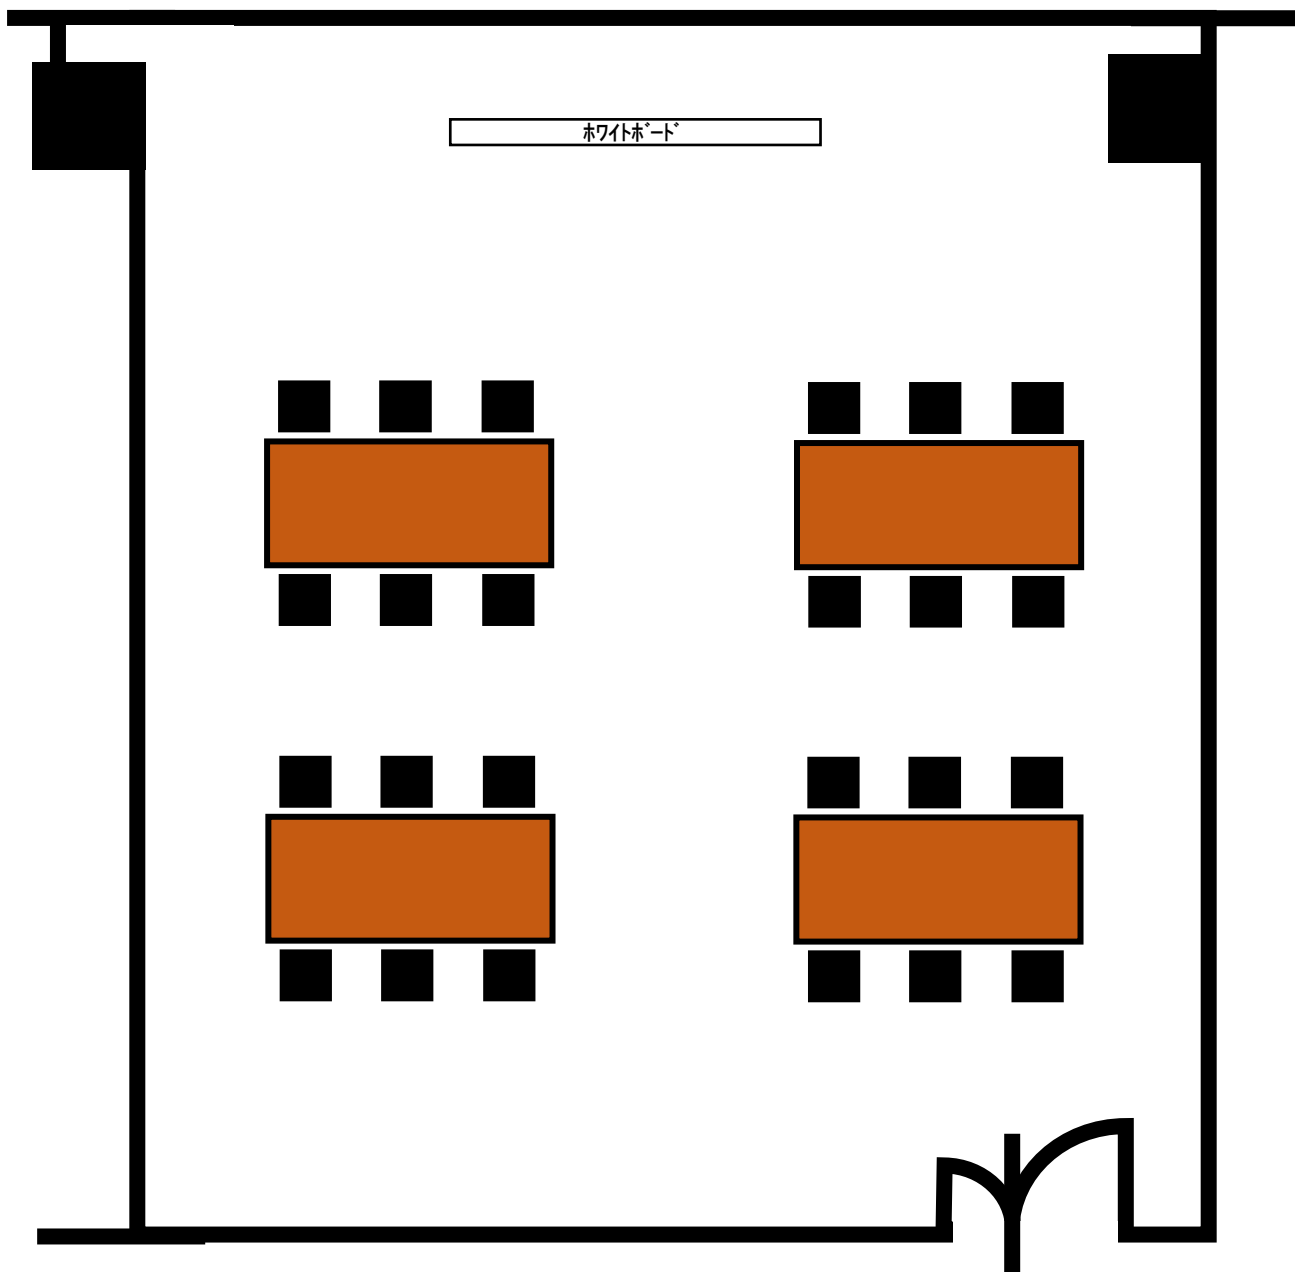

技術研修室

(面積:60㎡)

机 (90×180cm) : 4 台
イス : 24 脚

通路側