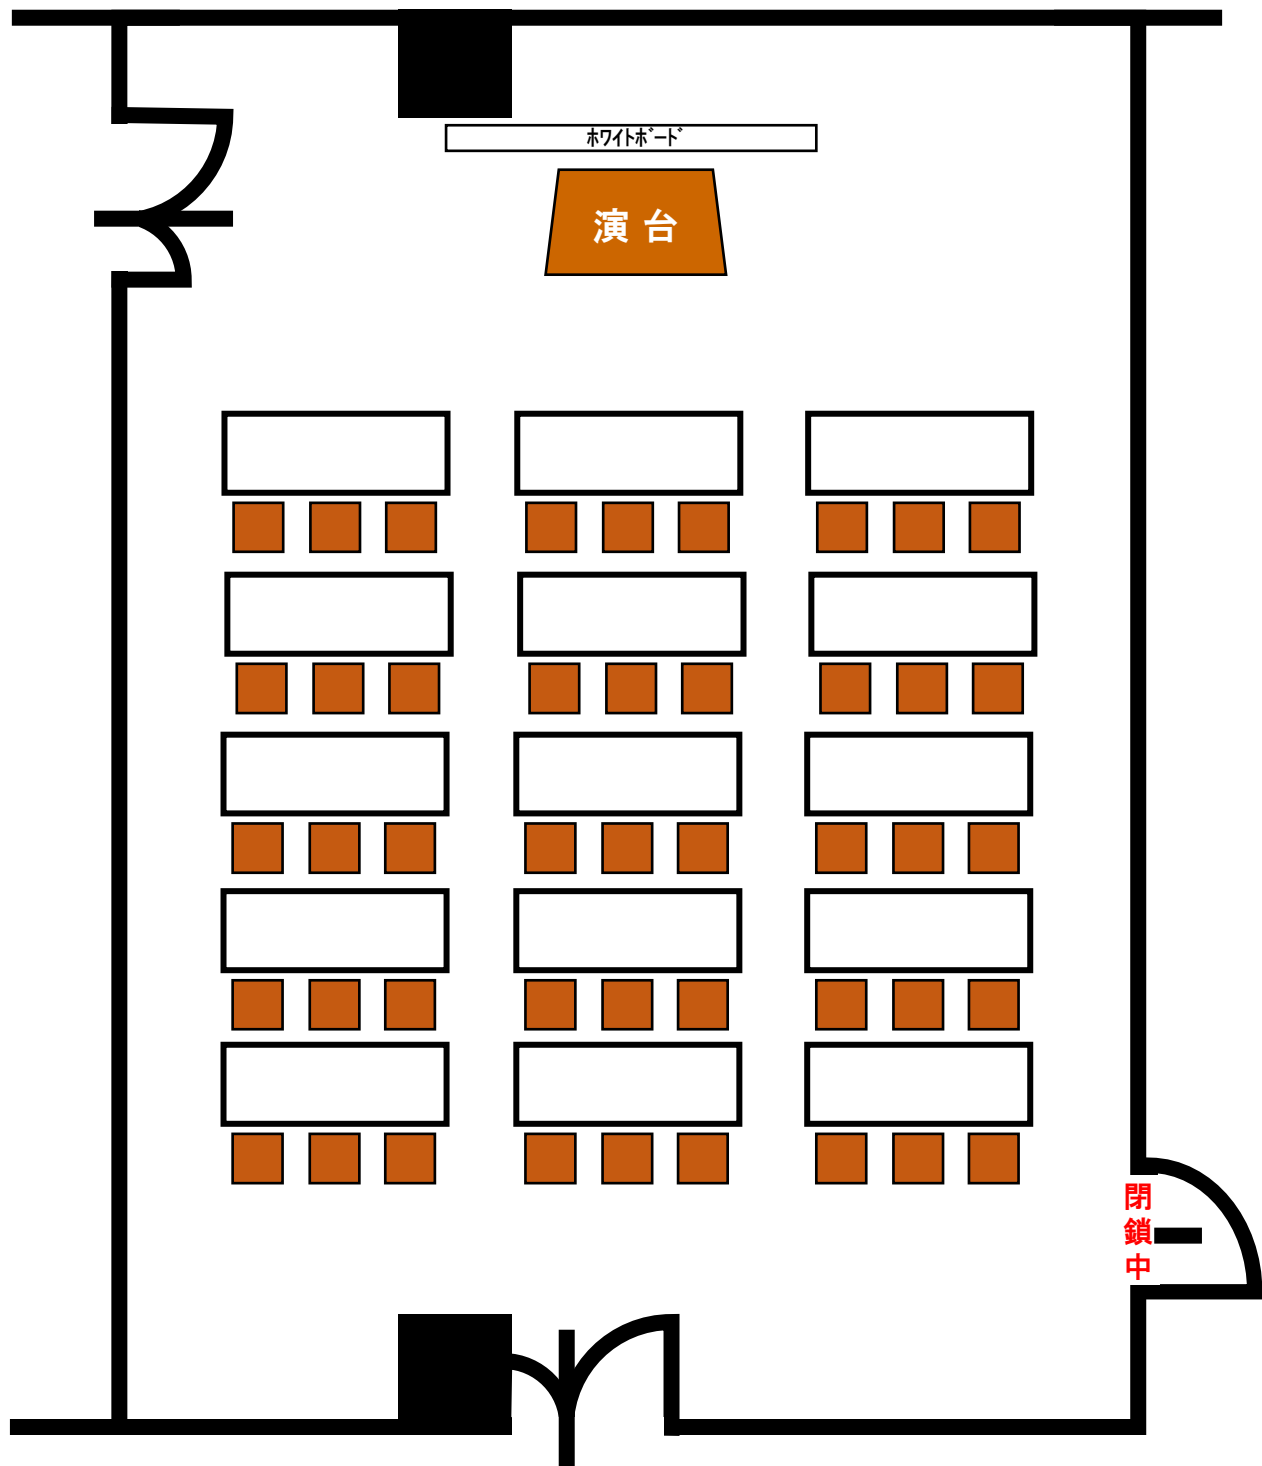

小会議室

(面積:78㎡)

机 (45×180cm) : 15 台
イス : 45 脚

通路側