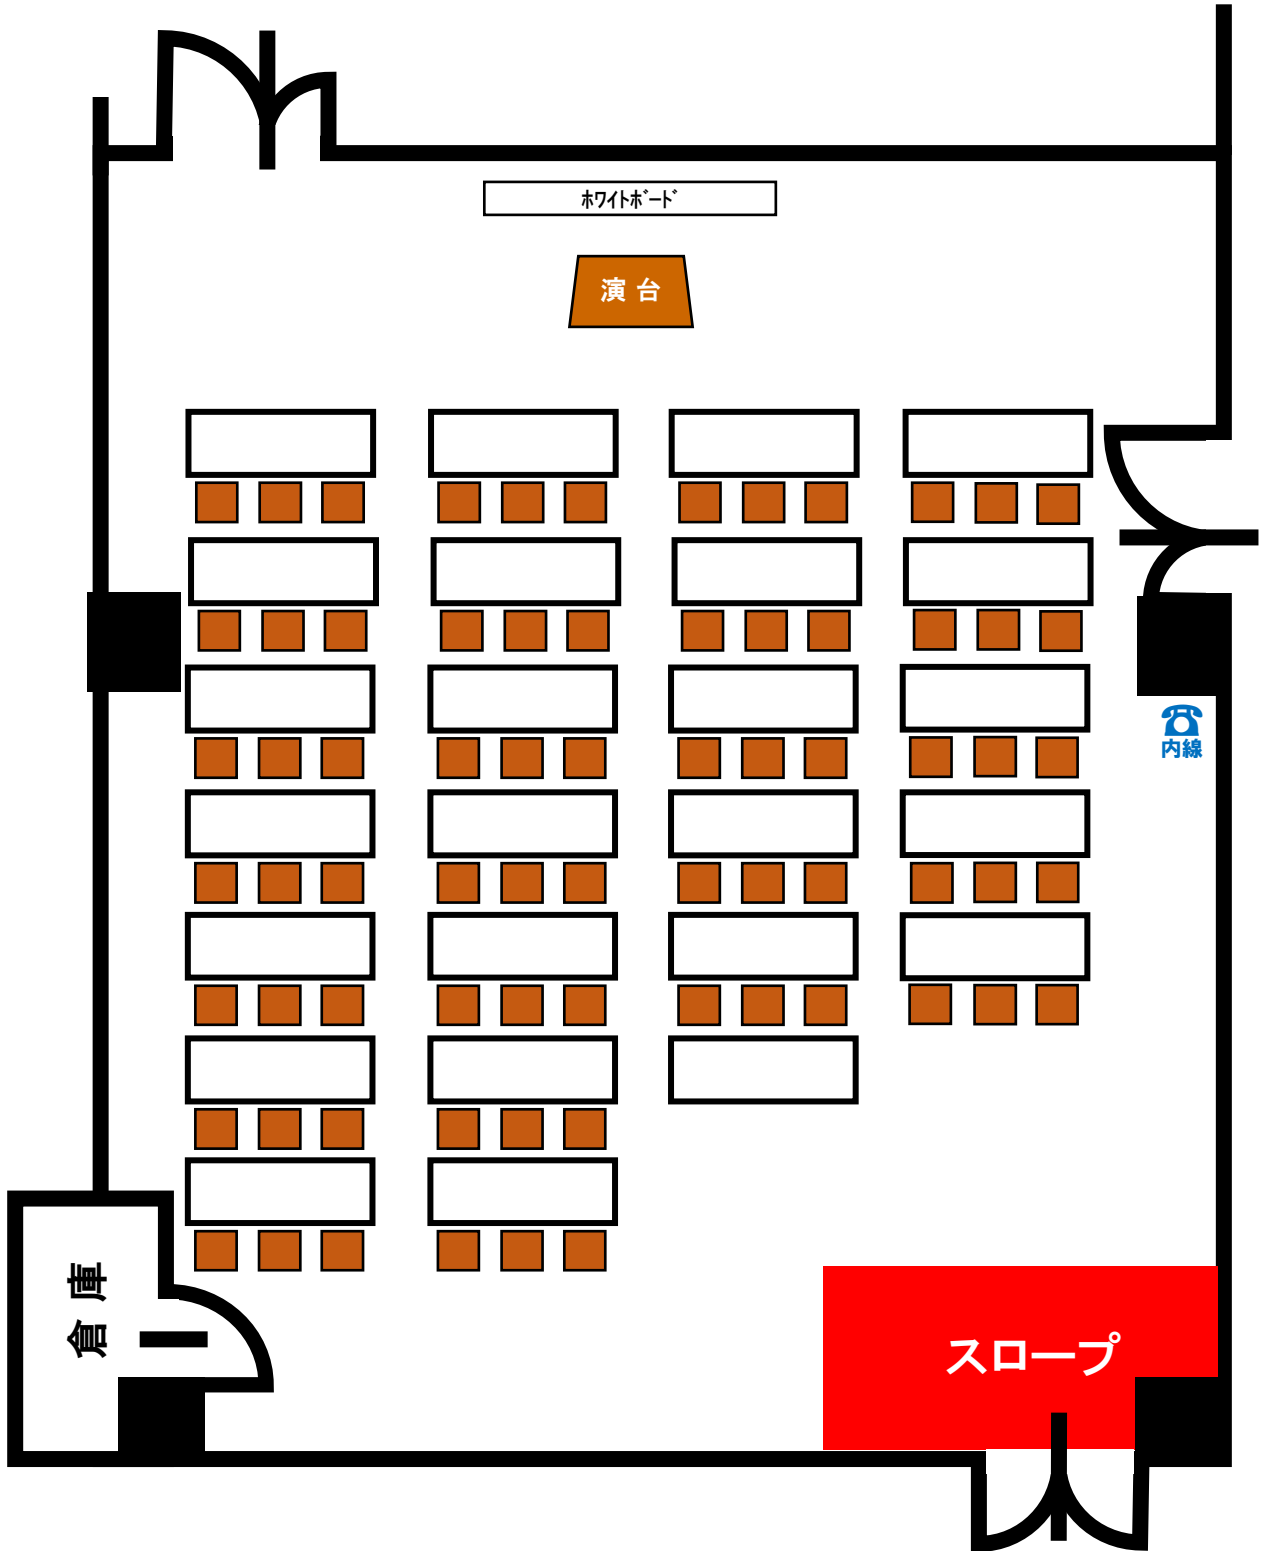

中会議室

(面積:123㎡)

机 (45×180cm) : 25 台
イス : 72 脚

エレベーター側